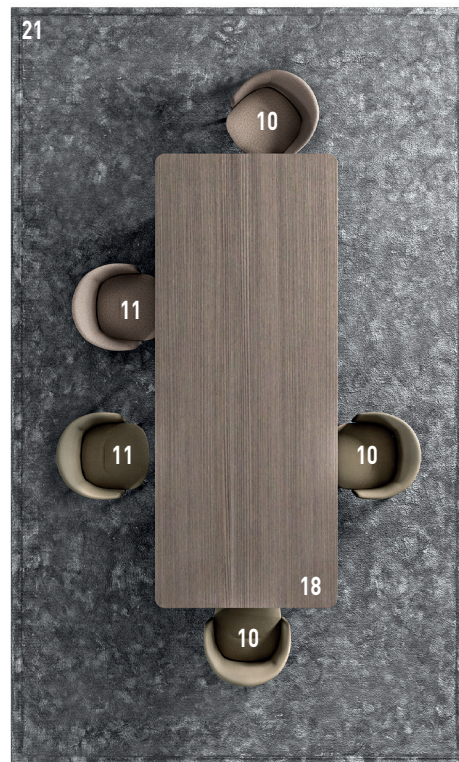

LAWRENCE — Komposition 06

CM 440,5
173 3/8"

CM 426
167 3/4"

SOFAKOMPOSITION

- 1 **LAWRENCE "CLAN"**
CHAISE-LONGUE CM 168X168 H82 -
1 RÜCKENLEHNE CM 112 UND 1 RÜCKENLEHNE
CM 84 - SX
- 2 **LAWRENCE "CLAN"**
ELEMENT CM 168X112 H82 - RÜCKENLEHNE
CM 112 - SX
- 3 **LAWRENCE "CLAN"**
ABNEHMBARE ARMLEHNE CM 86X30 H14
- 4 **LAWRENCE "CLAN"**
ELEMENT CM 112X112 H82 - RÜCKENLEHNE
CM 112
- 5 **LAWRENCE "CLAN"**
SOFÀ CM 168X112 H82 - 2 RÜCKENLEHNE CM 84
DX
- 6 **DECOR**
KISSEN FAKULTATIV CM 43X43
- 7 **DECOR**
KISSEN FAKULTATIV CM 50X50

ZUSATZELEMENTE

- 8 **JACQUES**
SOFA CM 160X89 H78
- 9 **JACQUES**
HOCKER Ø CM 60 H38
- 10 **AMELIE "DINING"**
KLEINER ARMSESSLER - DREHBAR CM 57X61 H78
- 11 **AMELIE "DINING"**
KLEINER ARMSESSLER - FEST CM 57X61 H78
- 12 **DECOR**
KISSEN FAKULTATIV CM 43X43

- 13 **SONG**
KONSOLE CM 110X40 H36
- 14 **LOU**
BEISTELLTISCH CM 120X80,5 H28
- 15 **SONG**
CORNER CONSOLE CM 134X80 H36 - DX
- 16 **CAULFIELD "BLACK-NICKEL"**
BEISTELLTISCH Ø CM 35 H45
- 17 **ELLIS**
BEISTELLTISCH Ø CM 30 H45
- 18 **LOU**
TISCH CM 320X120 H74
- 19 **CARSON**
"BUFFET" CM 202X60 H108
- 20 **DIBBETS "DIAGONAL"**
TEPPICH CM 500X300
- 21 **DIBBETS "RIM"**
TEPPICH CM 500X300 - SPECIAL SIZE

13
SONG
KONSOLE CM 110X40 H36

14
LOU
BEISTELLTISCH CM 120X80,5 H28

15
SONG
CORNER CONSOLE CM 134X80 H36 - DX

16
CAULFIELD "BLACK-NICKEL"
BEISTELLTISCH Ø CM 35 H45

17
ELLIS
BEISTELLTISCH Ø CM 30 H45

18
LOU
TISCH CM 320X120 H74